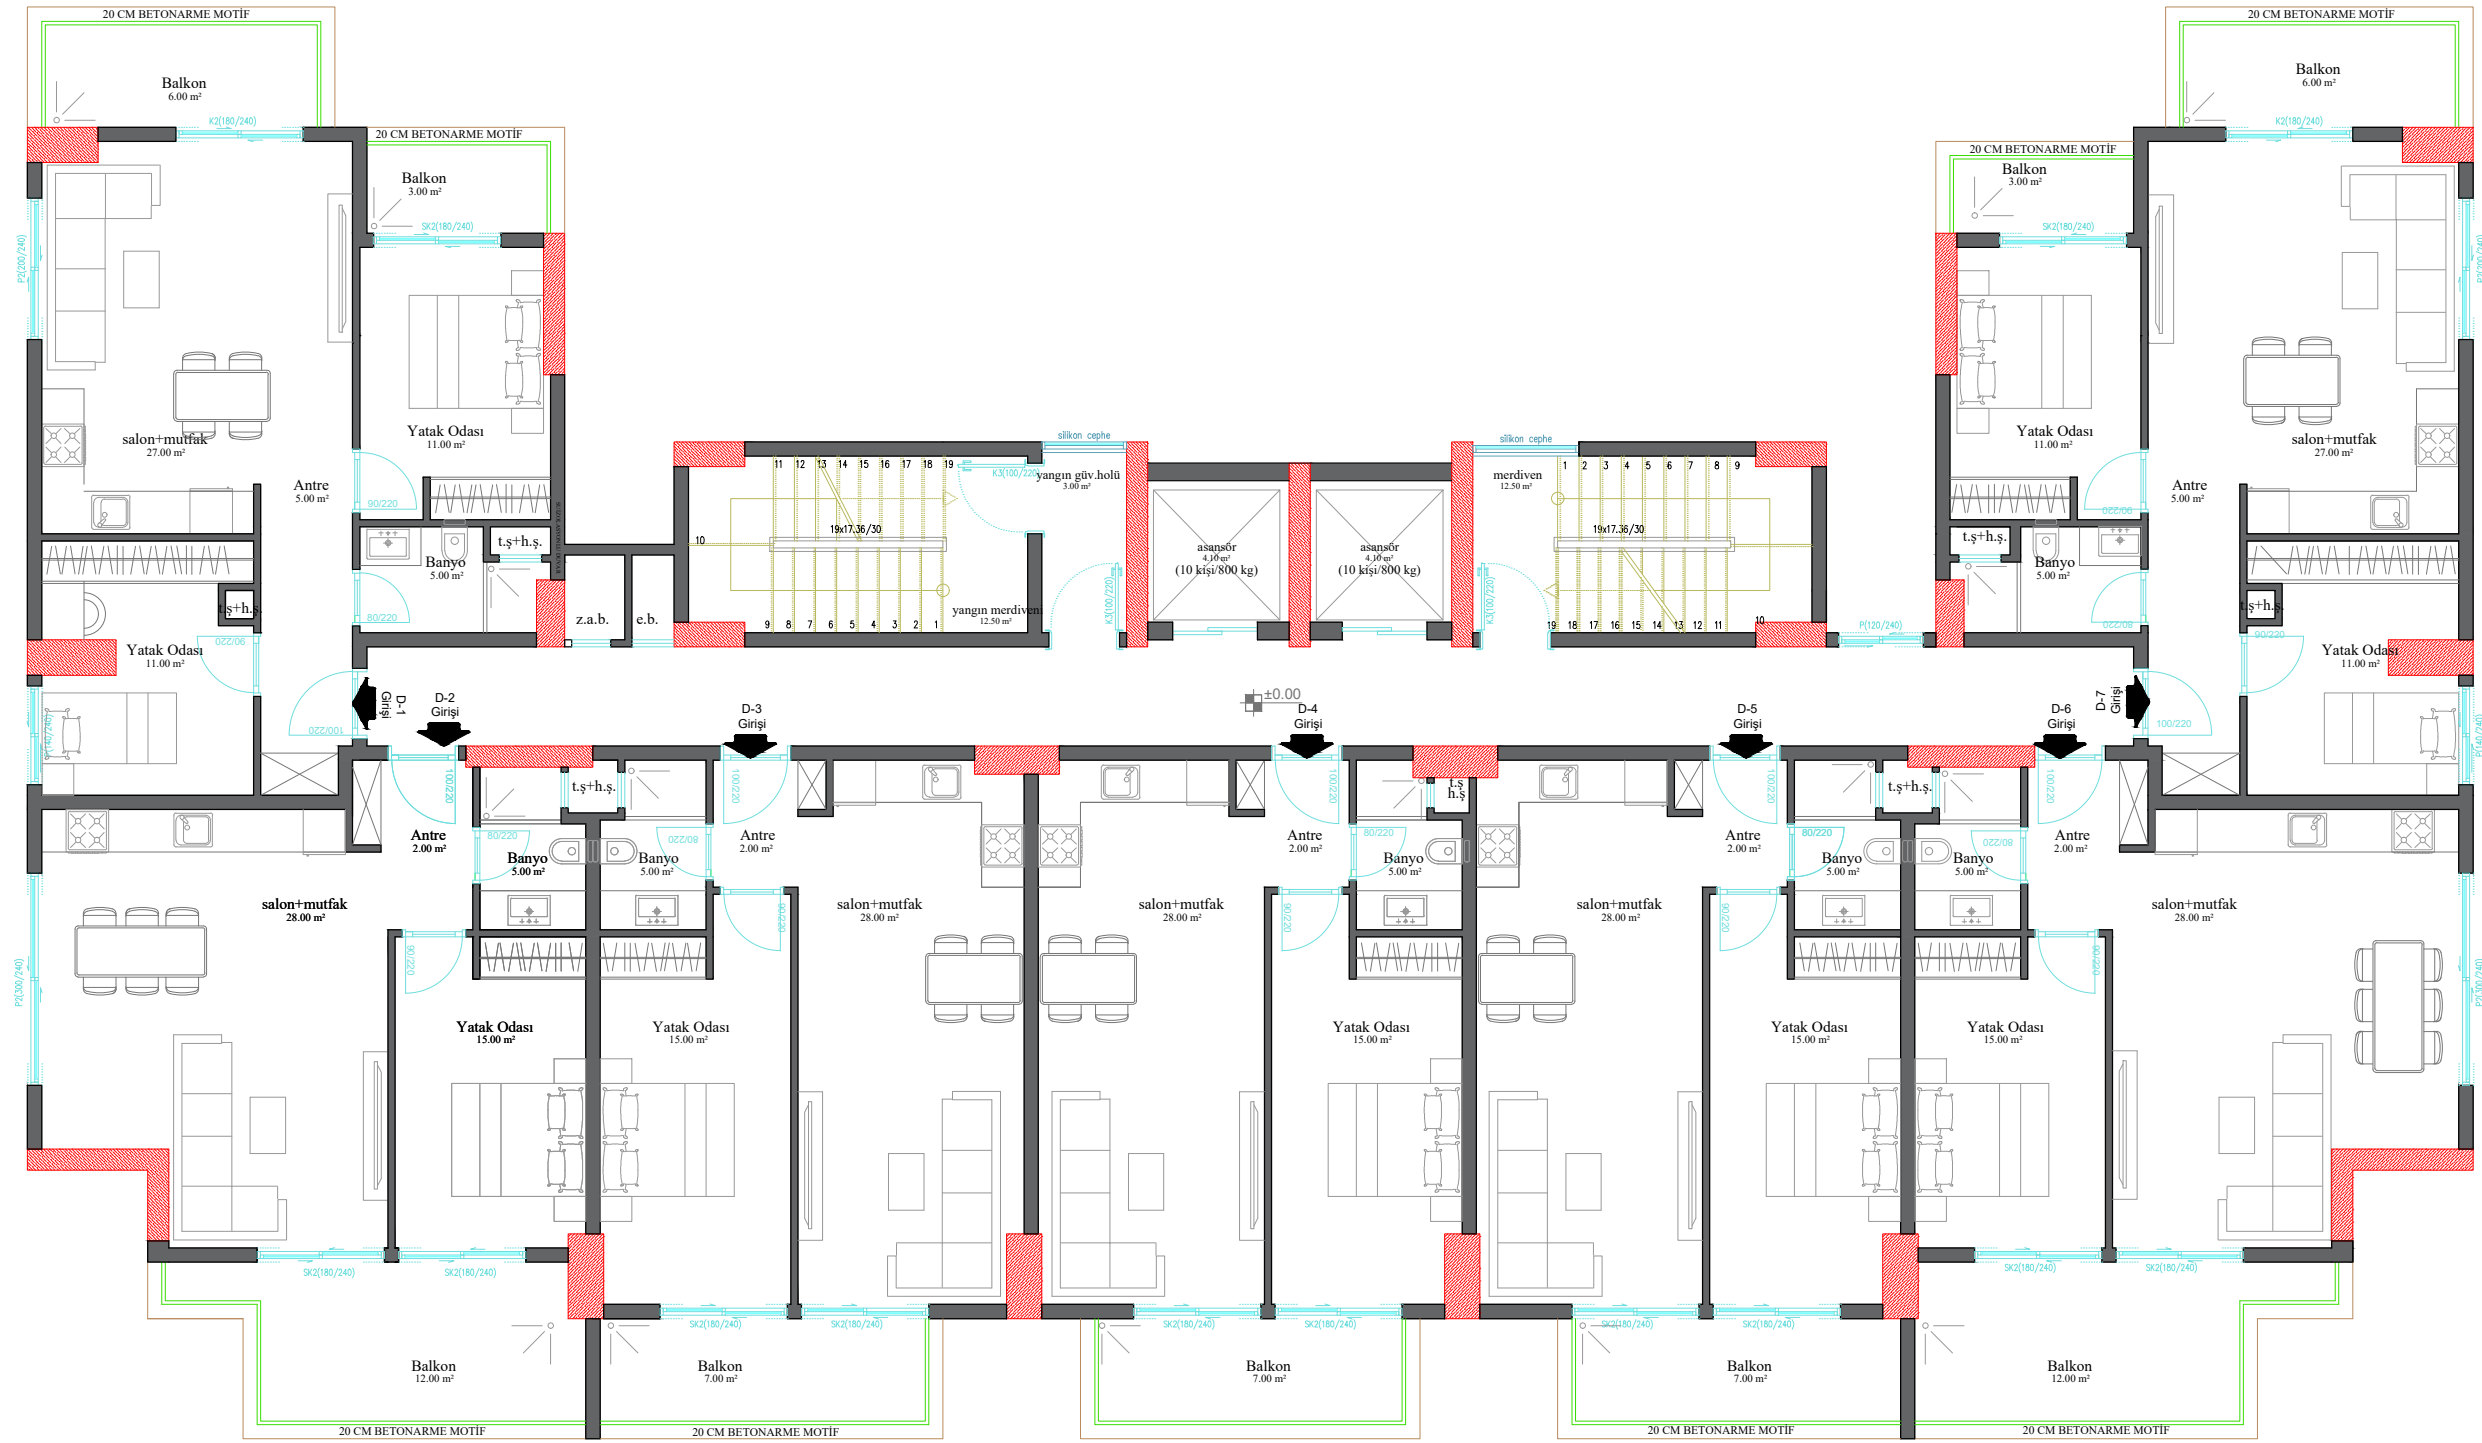

1+1 Daire
Emsal: 61.00 m² + 9.00 m² balkon

1+1 Daire
Emsal: 61.00 m² + 9.00 m² balkon

1+1 Daire
Emsal: 52.00 m² + 12.00 m² balkon

1+1 Daire
Emsal: 50.00 m² + 7.00 m² balkon

1+1 Daire
Emsal: 50.00 m² + 7.00 m² balkon

1+1 Daire
Emsal: 50.00 m² + 7.00 m² balkon

1+1 Daire
Emsal: 52.00 m² + 12.00 m² balkon